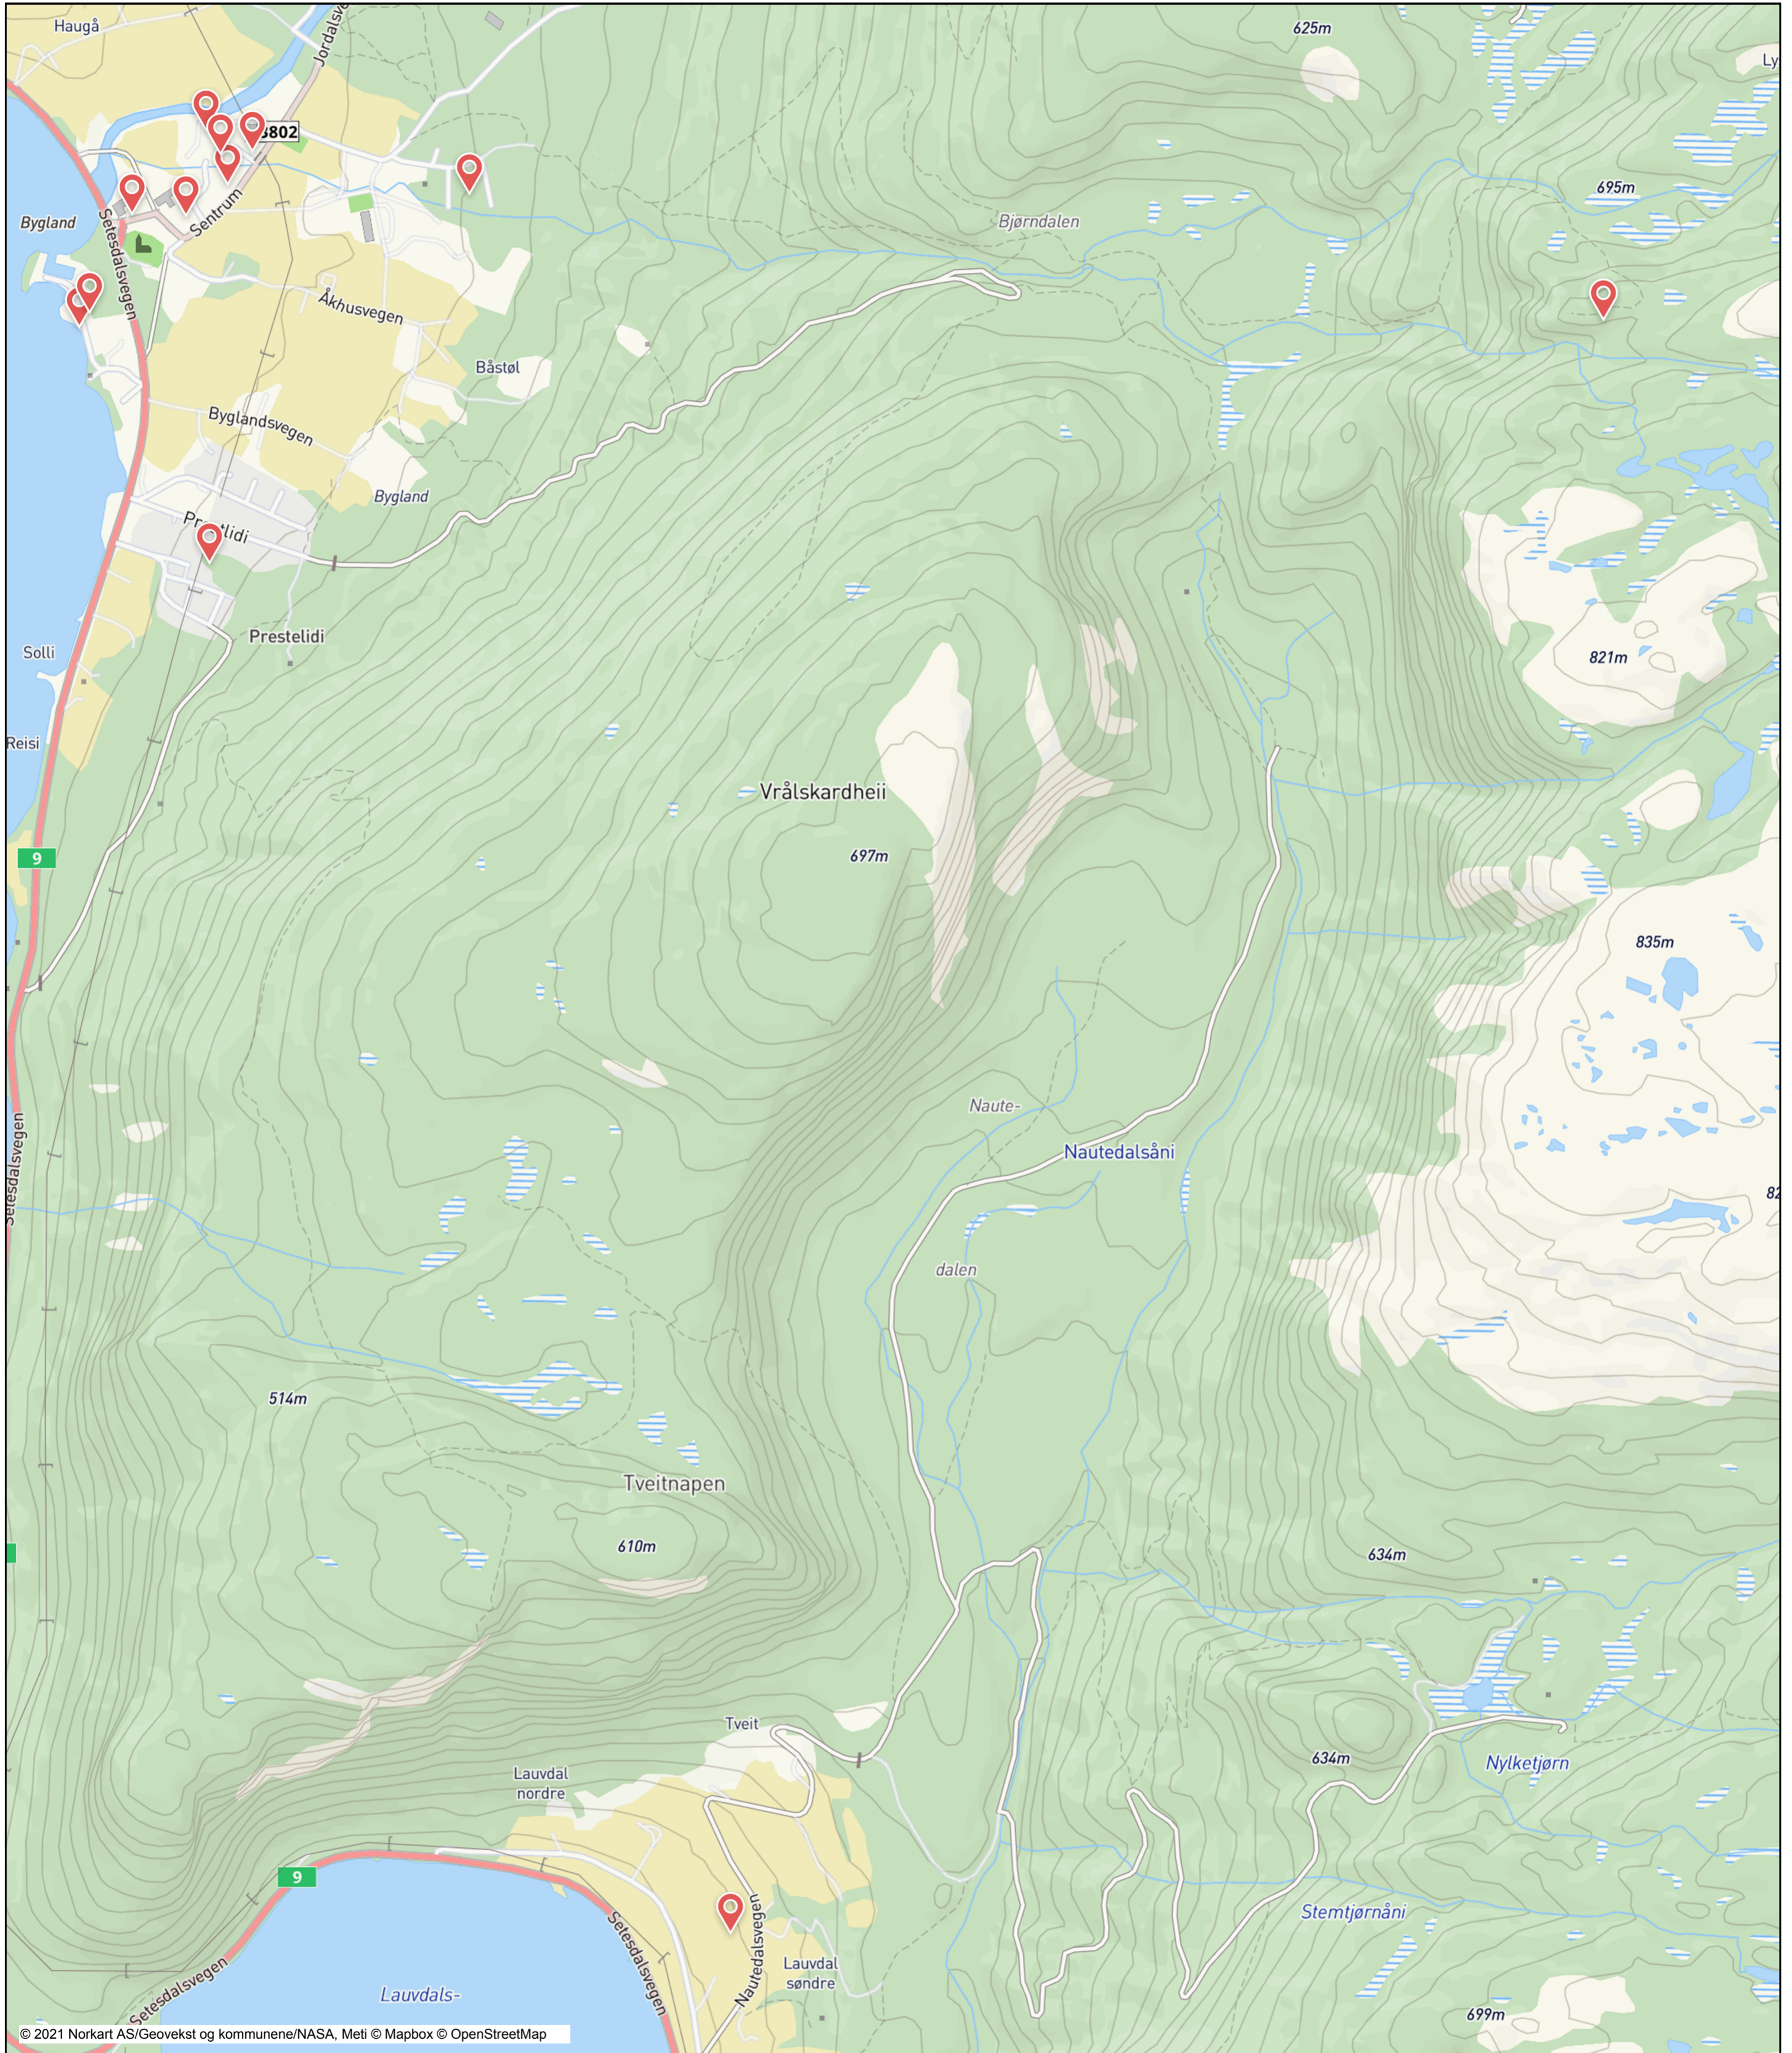

Dato: 05.08.2021

Målestokk: 1:10000

Koordinatsystem: UTM 32N

### Tegnforklaring

Dato: 05.08.2021

Målestokk: 1:10000

Koordinatsystem: UTM 32N

Tegnforklaring

Dato: 05.08.2021

Målestokk: 1:5000

Koordinatsystem: UTM 32N

Tegnforklaring