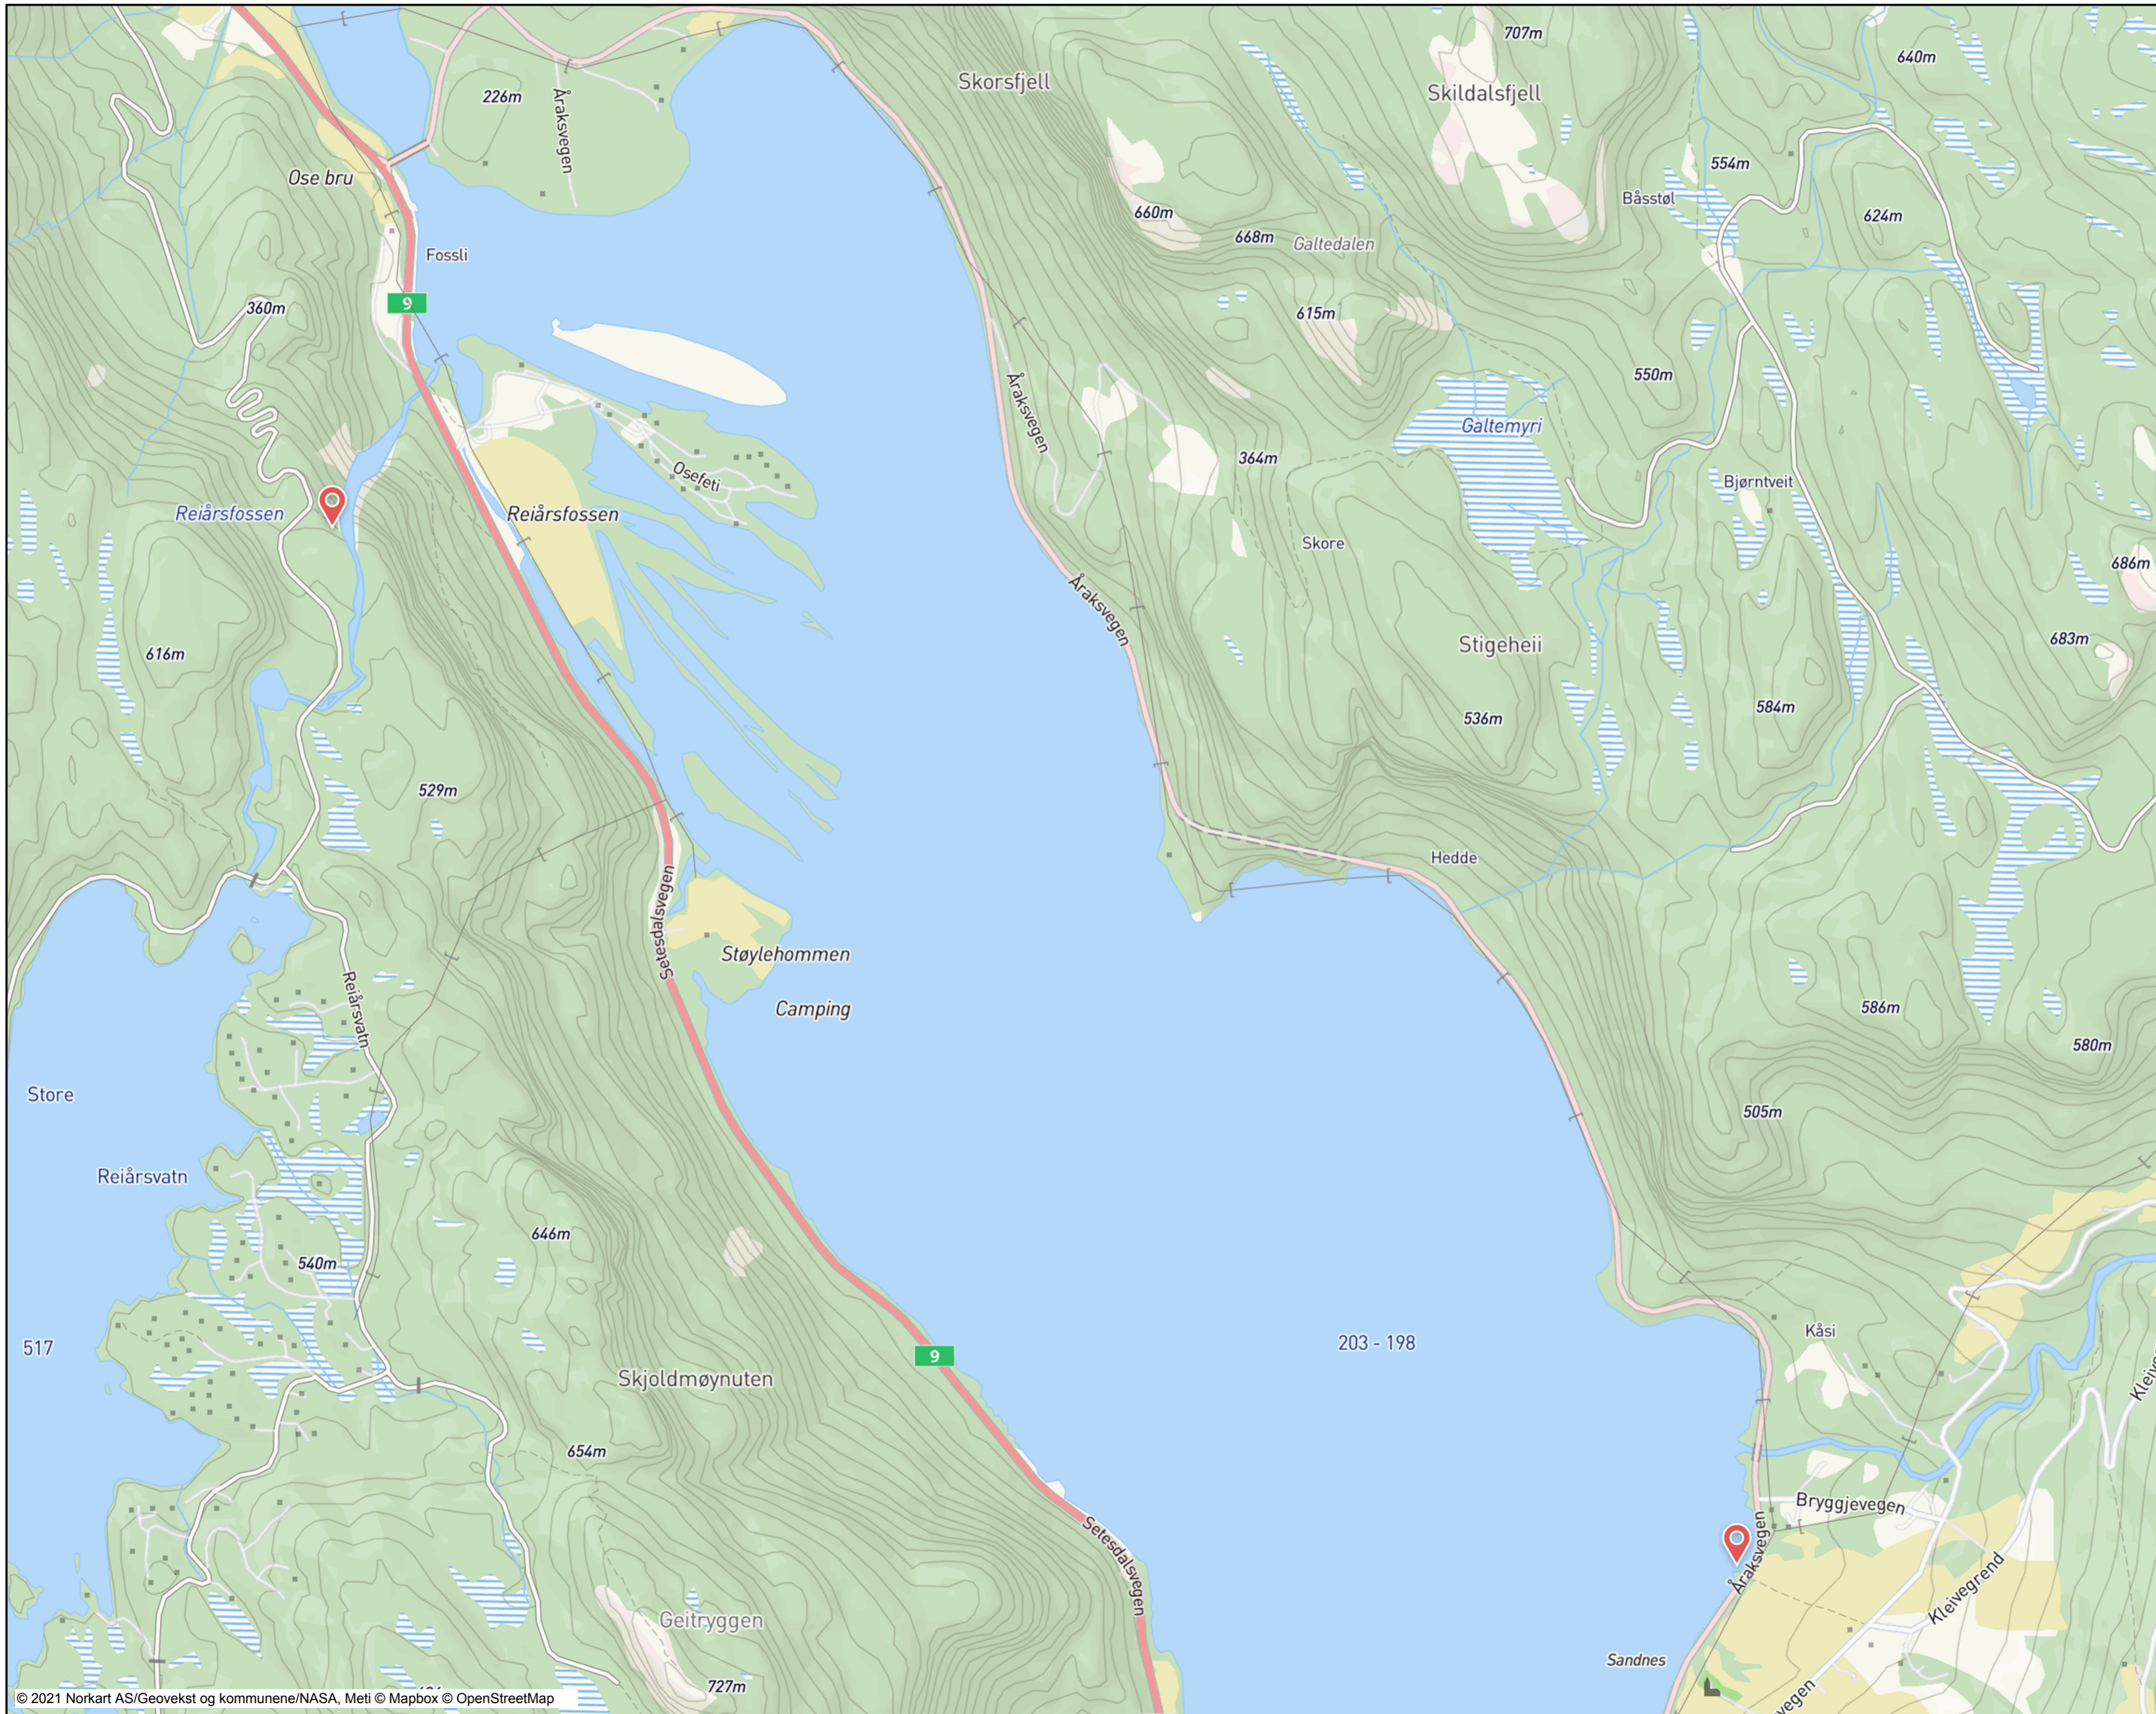

Dato: 05.08.2021

Målestokk: 1:10000

Koordinatsystem: UTM 32N

### Tegnforklaring

Dato: 05.08.2021

Målestokk: 1:10000

Koordinatsystem: UTM 32N

Tegnforklaring

Dato: 05.08.2021

Målestokk: 1:5000

Koordinatsystem: UTM 32N

Tegnforklaring