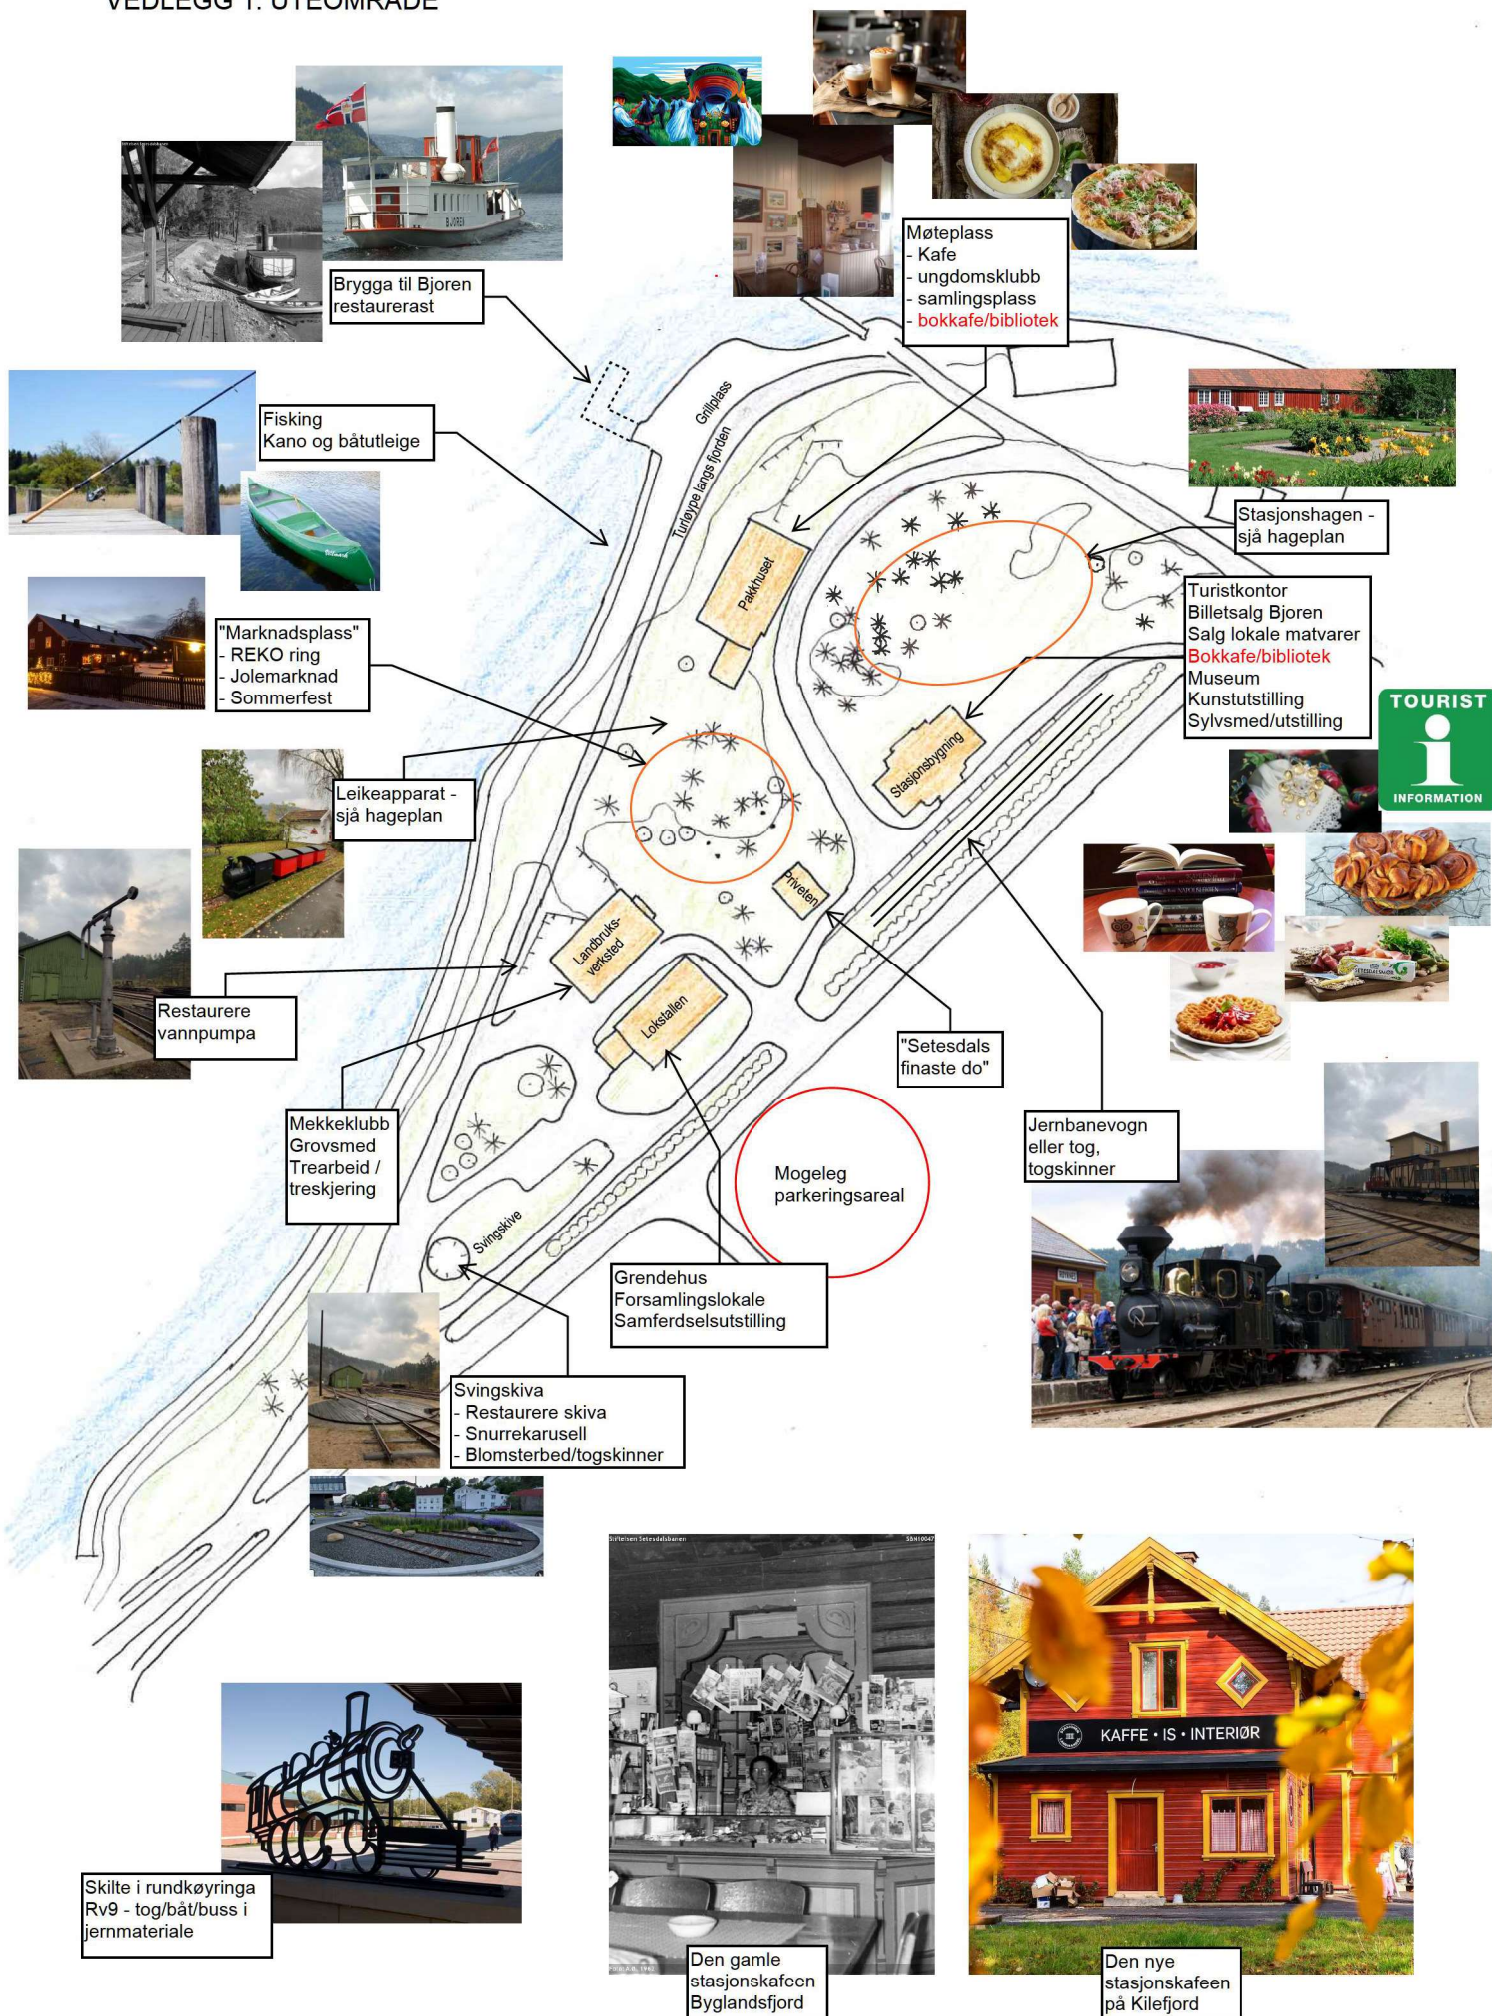

VEDLEGG 1: UTEOMRÅDE

Foto: Tone Straume Wikeland, Facebook - Setesdalsbanens venner, Bjorens venner, Stasjonen/Kilefjord, Hadeland glassverk, Raufoss, Bygland bryggeri, Smaken av Setesdal, Google Street Map