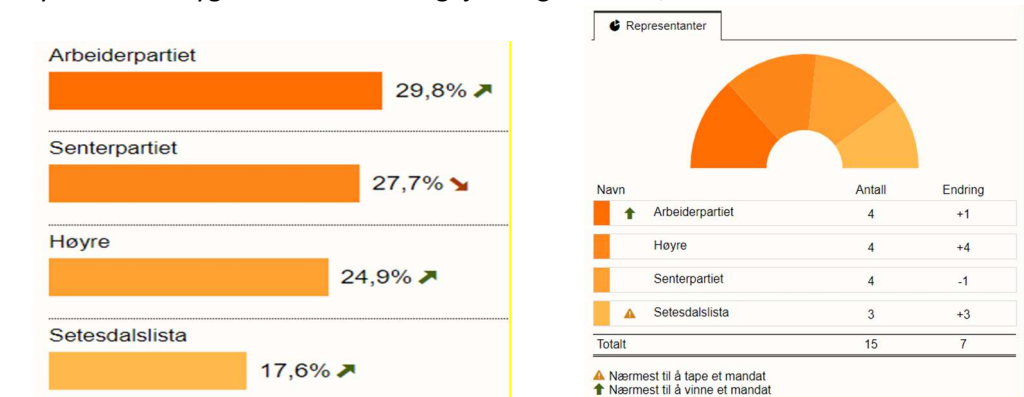

Politiske møte, sakspapir og protokollar: www.bygland.kommune.no/innsyn

Plan, miljø og ressursutvalet: 15.10. kl 12:00

Kommunestyret: 16.10. kl. 18:00

Formannskapet: 30.10. kl 12:00

Streaming kommunestyremøte: <http://www.ddsetesdal.no/media/bygland.html>

Ver klar over at møteplanen kan bli endra.

Bygland Kommunestyreval 2019

Ny ordførar i Bygland kommune: Sigbjørn Åge Fossdal/AP

Kjelde: valgresultat.no

Brann: 110 – Politi: 112 – Ambulanse: 113 - Legevakt: 116 117

Partioppslutning

|| Flest stemmer ↗ Størst endring

PARTI	PROSENT	ANTALL
AP	29,8 %	207
SP	27,7 %	192
H	24,9 %	173
SETL	17,6 %	122

Kommunestyret

Slik fordeles de 15 plassene i kommunestyret mellom partiene: