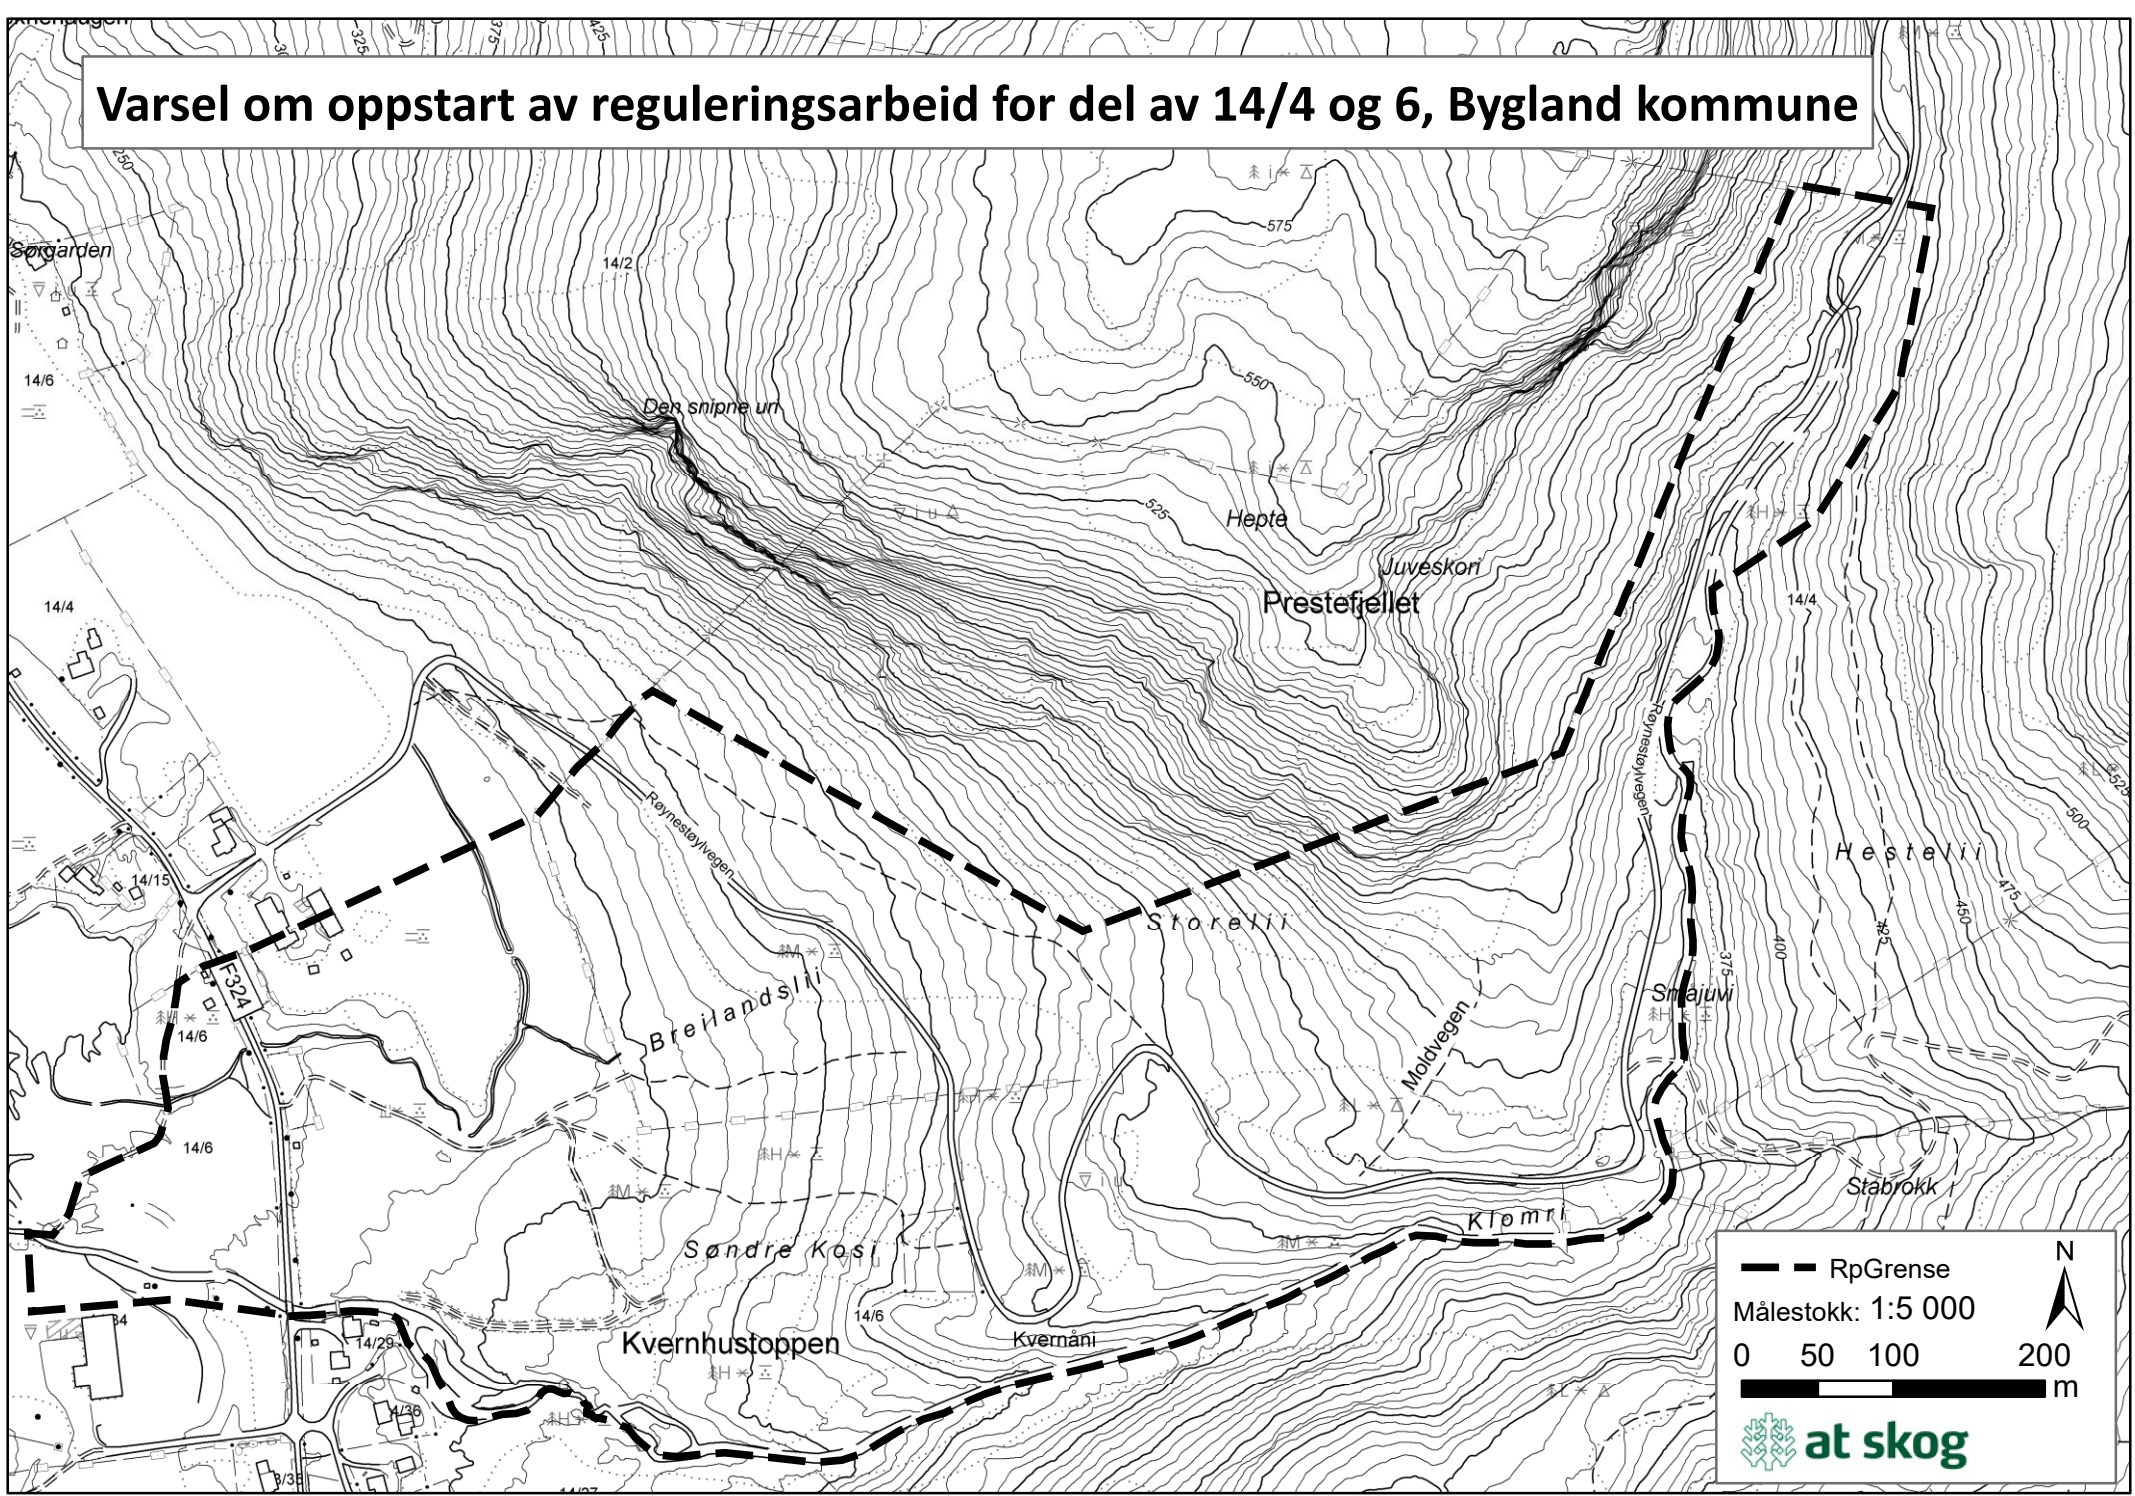

Varsel om oppstart av reguleringsarbeid for del av 14/4 og 6, Bygland kommune

— RpGrense
Målestokk: 1:5 000
0 50 100 200 m
