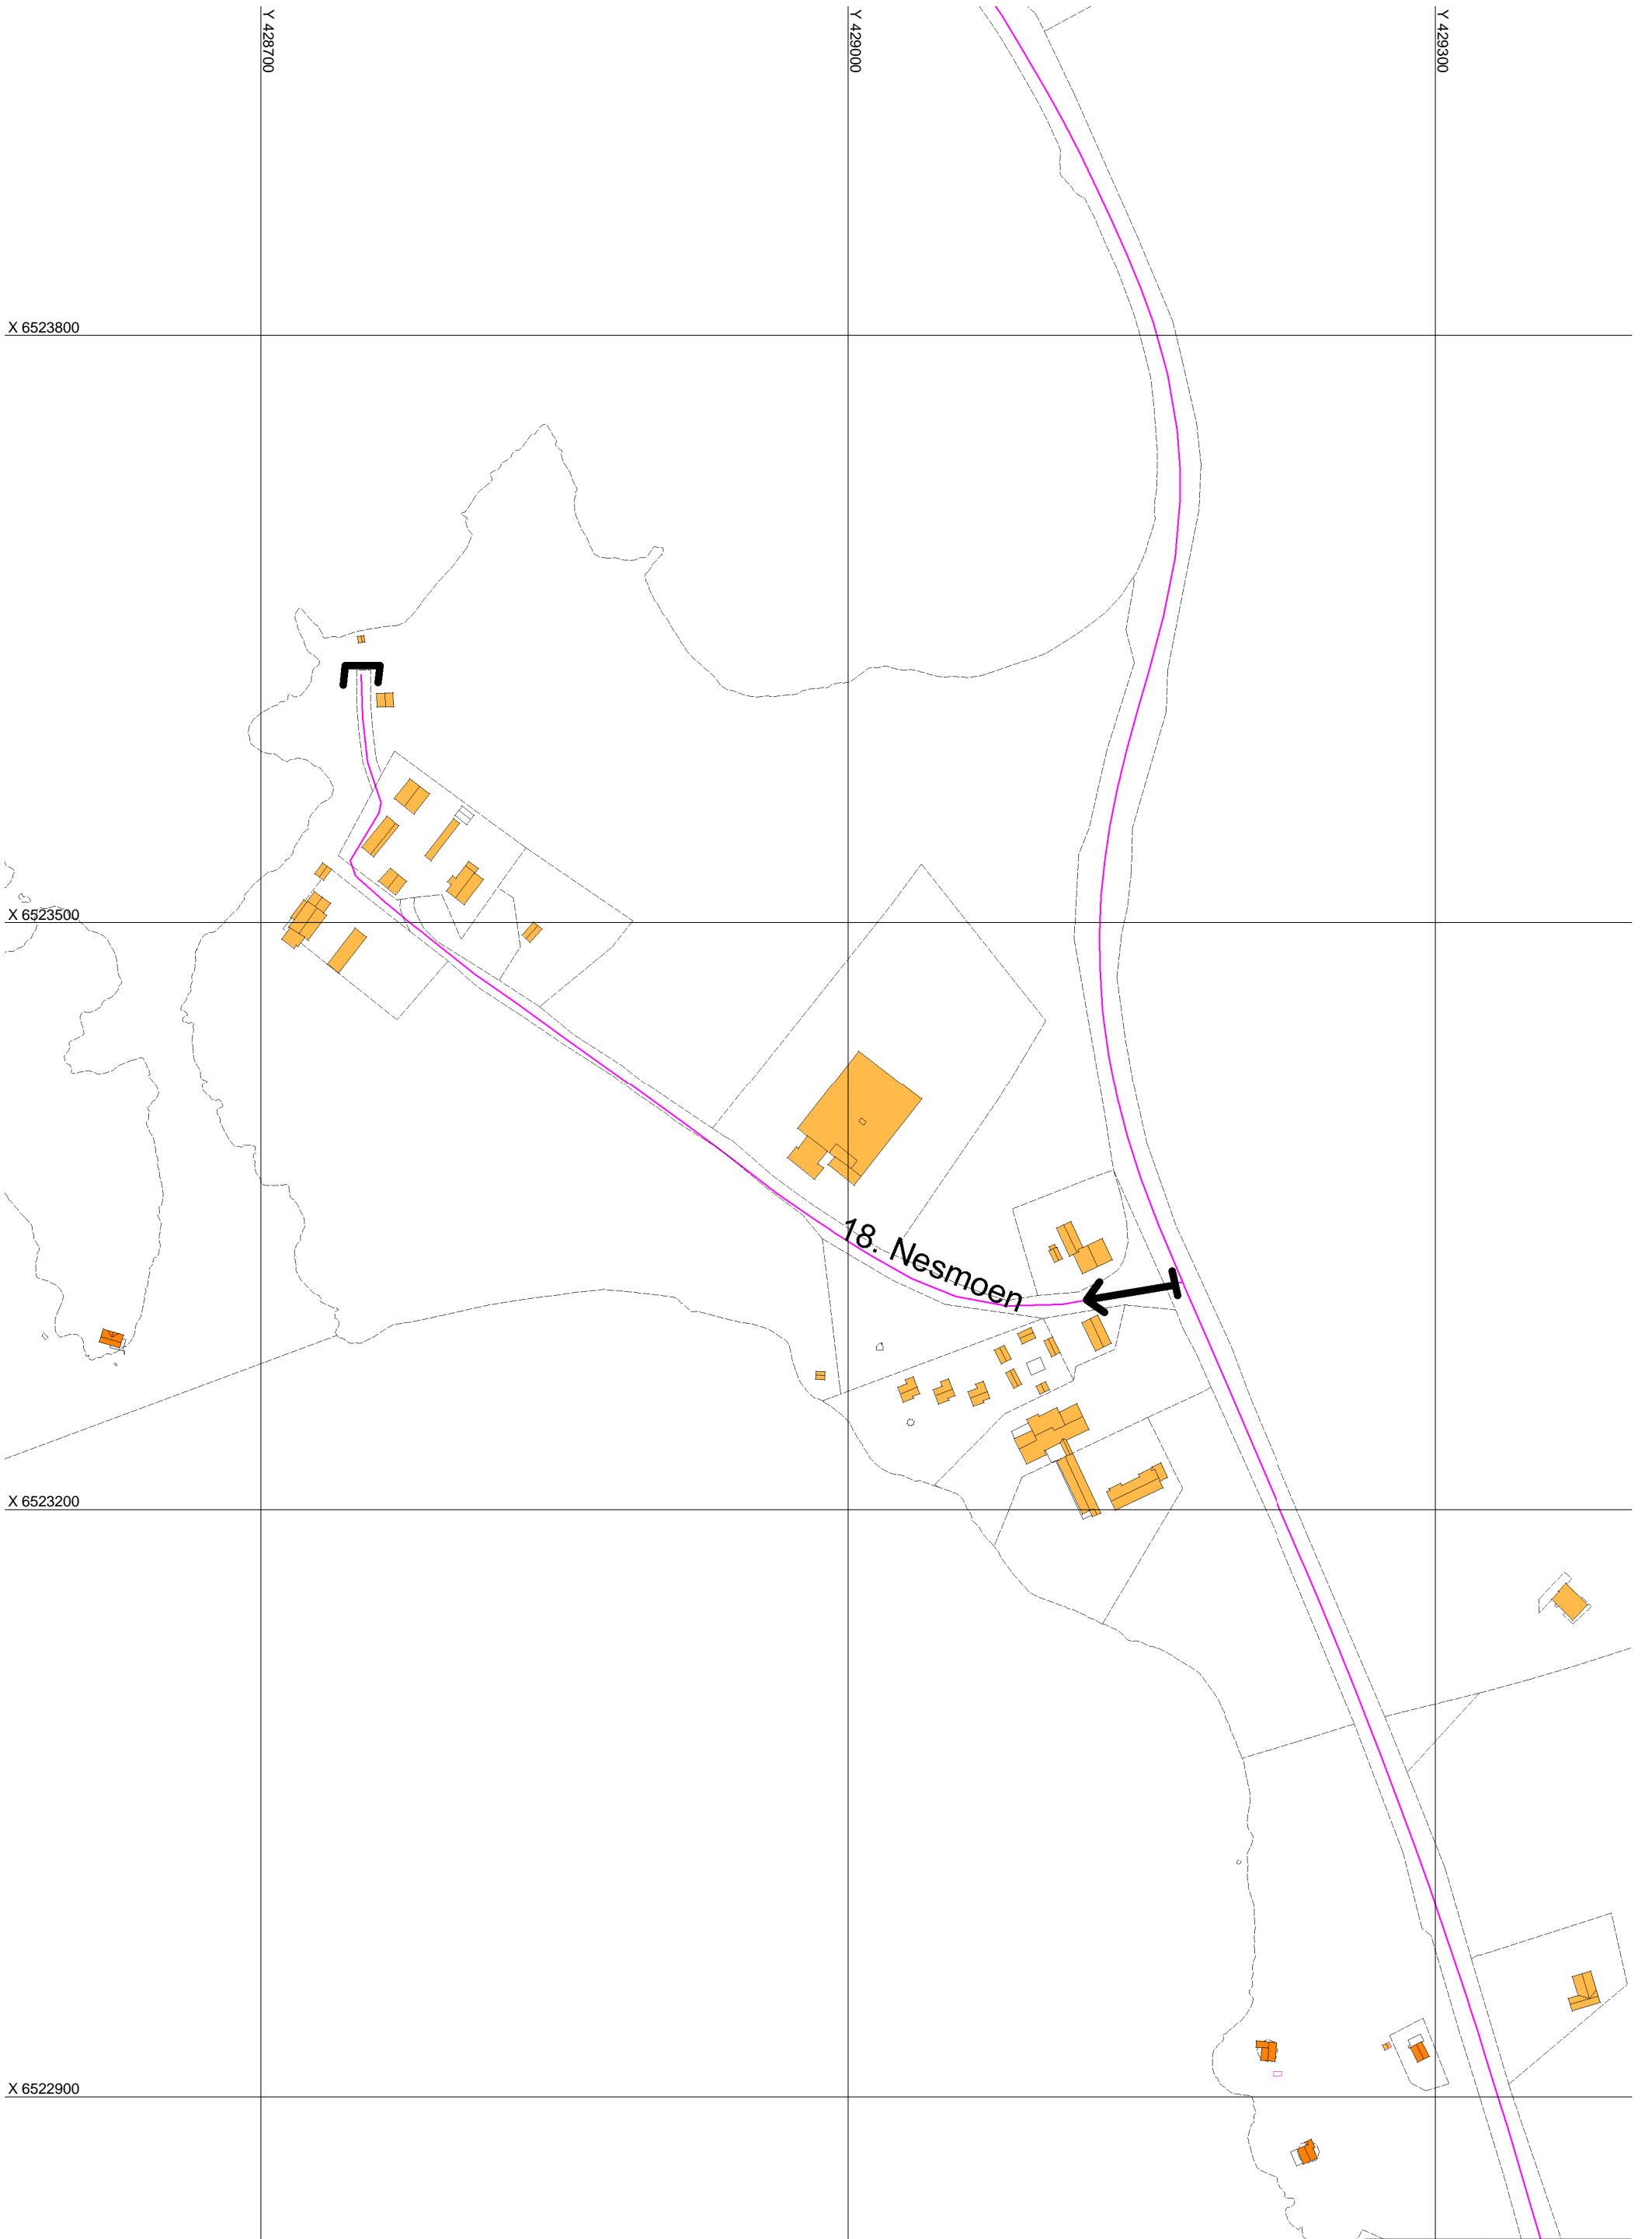

Y 428700

Y 429000

Y 429300

X 6523800

X 6523500

X 6523200

X 6522900

	Målestokk 1:3000 Bygland kommune
---	-------------------------------------