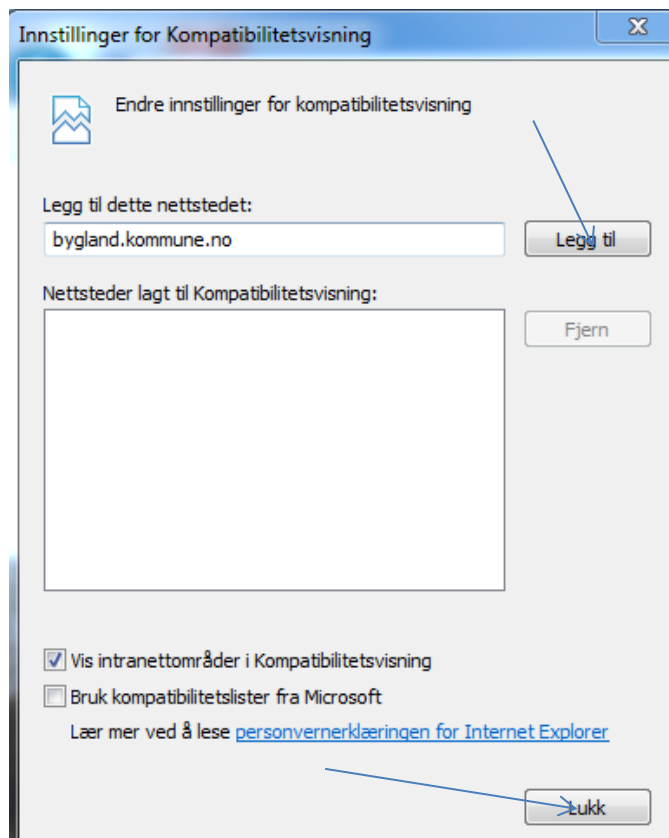

### Google Chrome og Mozilla Firefox ser ut til å fungere best ved opning av postliste.

Om du likevel ynskjer å nytte Internet Explorer 11, kan det hjelpe om du fylgjer prosedyra nedanfor:

Skal du sjå postlista må du setje IE 11 i kompabilitetsmodus, eller bruke ein annan nettlesar som t.d. Google Chrome.

For å setje IE 11 i kompabilitetsmodus, trykker du på tannhjulet heilt til høgre for adresselina.

Då får du opp ein meny (sjå til høgre)

Klikk på **Innstillinger for Kompabilitetsvisning** på menyen

I det nye vindauga som kjem opp: