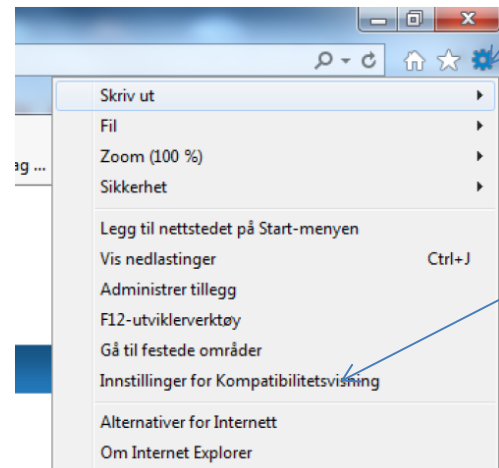

Postlisteløysinga me bruker i Bygland kommune og dei andre setesdalskommunane, fungerer ikkje fullgodt for dei som brukar Internet Explorer 11.

Google Chrome og Mozilla Firefox ser ut til å fungere best ved opning av postliste.

Om du likevel ynskjer å nytte Internet Explorer 11, kan det hjelpe om du fylgjer prosedyra nedanfor:

Skal du sjå postlista må du setje IE 11 i kompabilitetsmodus, eller bruke ein annan nettlesar som t.d. Google Chrome.

For å setje IE 11 i kompabilitetsmodus, trykker du på tannhjulet heilt til høgre for adresselina.

Då får du opp ein meny (sjå til høgre)

Klikk på **Innstillinger for Kompabilitetsvisning** på menyen

I det nye vindauga som kjem opp:

Trykk på **Legg til**-knappen for å legge bygland.kommune.no til i lista.

Trykk deretter **Lukk**.

Då skal postlista dukke opp som liste over all inn- og utgåande post